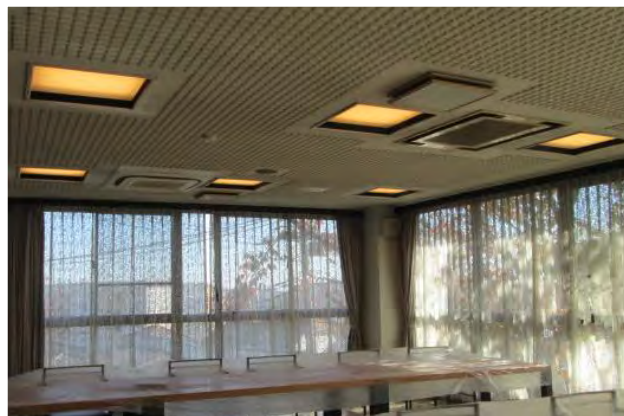

設置事例 ① 建設会社様の機材センター(新築)

J.FLASH

- * 構内照明
- * 誘導灯
- * 駐車場灯

* 構内照明

- ・サブコン様とのお取引で、特定エリアの照明機材を供給

設置事例 ③ 社員寮の照明LED化

* 室内外の照明器具の全交換
(現調・調達・交換・メンテ)

設置事例 ③ 社員寮の照明LED化(2)