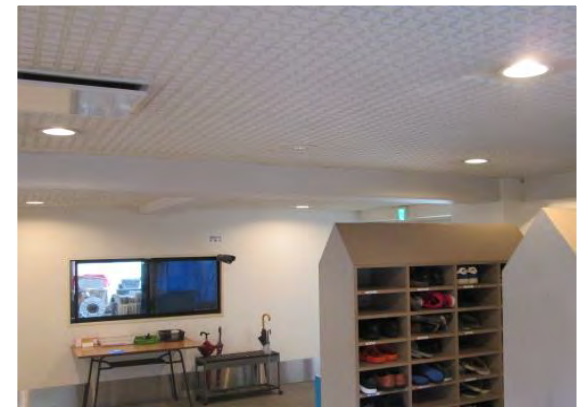

設置事例 ① 建設会社様の機材センター(新築)

J.FLASH

- * 構内照明
- * 誘導灯
- * 駐車場灯

* 構内照明

- ・サブコン様とのお取引で、特定エリアの照明機材を供給

設置事例 ③ 社員寮の照明LED化

* 室内外の照明器具の全交換
(現調・調達・交換・メンテ)

設置事例 ③ 社員寮の照明LED化(2)

* 食品スーパーの店内照明器具の全LED化

* テナントビルの電飾LED化
(機材選定、設置)

設置事例 ⑤ その他

(生産工場、リネン作業場、物流倉庫、留学生滞在施設など)

J.FLASH