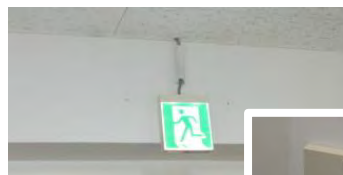

設置事例 ① 建設会社様の機材センター(新築)

J.FLASH

- * 構内照明
- * 誘導灯
- * 駐車場灯

* 構内照明

- ・サブコン様とのお取引で、特定エリアの照明機材を供給

設置事例 ③ 社員寮の照明LED化

* 室内外の照明器具の全交換
(現調・調達・交換・メンテ)

設置事例 ③ 社員寮の照明LED化(2)