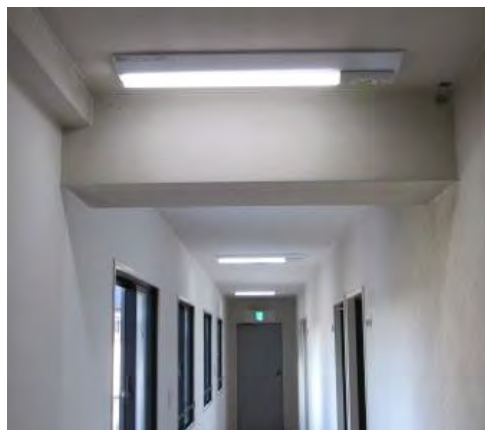

設置事例 ① 建設会社様の機材センター(新築)

J.FLASH

- * 構内照明
- * 誘導灯
- * 駐車場灯

* 構内照明

- ・サブコン様とのお取引で、特定エリアの照明機材を供給

設置事例 ③ 社員寮の照明LED化

* 室内外の照明器具の全交換
(現調・調達・交換・メンテ)

設置事例 ③ 社員寮の照明LED化(2)