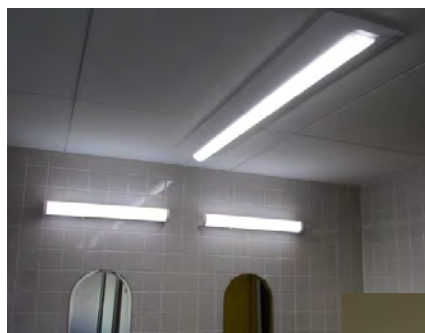

設置事例 ① 建設会社様の機材センター(新築)

J.FLASH

- * 構内照明
- * 誘導灯
- * 駐車場灯

* 構内照明

- ・サブコン様とのお取引で、特定エリアの照明機材を供給

設置事例 ③ 社員寮の照明LED化

* 室内外の照明器具の全交換
(現調・調達・交換・メンテ)

設置事例 ③ 社員寮の照明LED化(2)